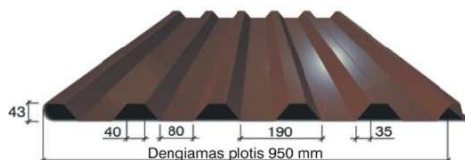

Profiliuoti perforuoti lakštai

BORGA
 stogo danga
 Classic

Storis	Estetinė garantija	Techninė garantija	Padengimas	Spalvos	Kaina EUR/m ²
0,5 mm	2 metų	15 metų	Alzn	aliucinko	8,30
0,5 mm	10 metų	30 metų	P30	ruda8017, ruda 8717, vyšninė 3009, silver 9006, juoda 9005,plytinė 742, žalia 0510, grafit087, žalia RR11	9,80
0,5 mm	10 metų	30 metų	matt P35	tamsiai ruda 8717, grafit0087, plytinė8004	10,70
0,5 mm	15 metų	40 metų	P50	tamsiai ruda8717, vyšninė 3009, grafit0087, plytinė8004	12,20
0,6 mm	15 metų	40 metų	P50	vyšninė 3009, grafit0087	-
0,6 mm	10 metų	30 metų	P30	silver9006, balta 9106, grafit 0087, juoda 9005, mėlyna 5010, vyšninė 3009, plytinė 8004	12,90
0,5 mm	20 metų	50 metų	Metalic	sidabrinė New York1906, juoda New York1801, vyšninė Moskau 1418, grafit Moscau 1087, violetinė Tokyo 4012, mėlyna Dubai 1502, balta Dubai 1101	17,90
0.6 mm	20 metų	50 metų	Metalic	sidabrinė New York1906, vyšninė Moskau 1418	15,98

BORGA
PLIENINĖS STOGŲ IR SIENŲ DANGOS

BORGA SUPER 40
stogo ir sienų danga

Storis	Estetinė garantija	Techninė garantija	Padengimas	Spalvos	Kaina EUR/m ²
0,45 mm	10 metų	30 metų	P30	žalia0510, ruda8717,vyšnia3009, plytos sp8004	8,90
0,5 mm	10 metų	30 metų	P30	visos 0.5 mm BORGA spalvos	10,40
0,5 mm	10 metų	30 metų	matt P30	plytos spalva8004,t.ruda8717,grafit0087,vyšnia3009, žalia0	10,80
0,6 mm	10 metų	30 metų	P30	grafit0087, plytinė8004, sidabrinė 9006, vyšninė 3009,	11,91
0,5 mm	10 metų	30 metų	P30 Drop Stop	visos 0.5 mm BORGA spalvos	12,70
0,6 mm	10 metų	30 metų	P30 Drop Stop	grafit0087, plytinė8004, sidabrinė 9006, vyšninė 3009, juoda 9005	14,20
0,7 mm	10 metų	30 metų	P30	balta 9106	14,10