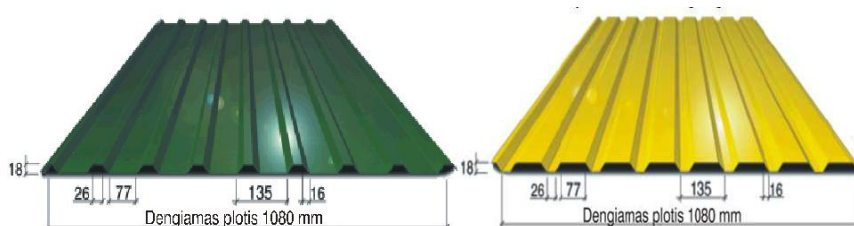

BORGA ELEGANT

stogo danga

Storis	Estetinė garantija	Techninė garantija	Padengimas	Spalvos	Kaina EUR/m ²
0,45 mm	5 metų	15 metų	P20	ruda 8717,8017, vyšnia3009,žalia510, grafit087	6,70
0,5 mm	10 metų	30 metų	P30	ruda8017, ruda 8717, vyšninė 3009, silver 9006, juoda 9005,plytinė 742, žalia 0510, grafit087	8,70
0,5 mm	10 metų	30 metų	<i>matt P35</i>	tamsiai ruda 8717, grafit0087, plytinė8004	9,60
0,5 mm	15 metų	40 metų	P50	tamsiai ruda8717, vyšninė 3009, grafit0087, plytinė8004	10,40

* raudona 302, geltona 453, mėlyna5010,šv mėlyna5024, šv žalia6011 kainų teirautis papildomai

BORGA LUXURIA

stogo danga

Storis	Estetinė garantija	Techninė garantija	Padengimas	Spalvos	Kaina EUR EUR/m ²
0,5 mm	10 metų	30 metų	P30	ruda8017, ruda 8717, vyšninė 3009, silver 9006, juoda 9005,plytinė 742, žalia 0510, grafit087, žalia RR11	9,80
0,5 mm	10 metų	30 metų	<i>matt P35</i>	tamsiai ruda 8717, grafit0087, plytinė8004	10,40
0,5 mm	15 metų	40 metų	P50	tamsiai ruda8717, vyšninė 3009, grafit0087, plytinė8004	11,50

* raudona 302, geltona 453, mėlyna5010,šv mėlyna5024, šv žalia6011 kainų teirautis papildomai

BORGA BPD 18

stogo danga

Storis	Estetinė garantija	Techninė garantija	Padengimas	Spalvos	Kaina EUR/m ²
0,45 mm	5 metų	15 metų	P20	ruda 8717,8017, vyšnia3009,žalia510, grafit087, plytinė8004	6,40
0,44 mm	0 metų	0 metų	Alzn II r	aliucinko	4,50
0,44 mm	2 metų	15 metų	Alzn	aliucinko	5,60
0,5 mm	2 metų	15 metų	Alzn	aliucinko	7,00
0,5 mm	10 metų	30 metų	P30	ruda8017, ruda 8717, vyšninė 3009, silver 9006, juoda 9005,plytinė 742, žalia 0510, grafit087, žalia RR11	8,50
0,5 mm	10 metų	30 metų	mat P35	tamsiai ruda 8717, grafit0087, plytinė8004	9,30
0,5 mm	15 metų	40 metų	P50	tamsiai ruda8717, vyšninė 3009, grafit0087, plytinė8004	10,20