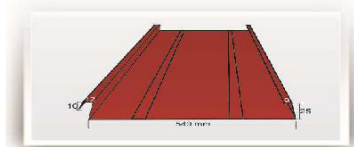

Profiliuoti perforuoti lakštai

BORGA
stogo danga
Classic

Storis	Estetinė garantija	Techninė garantija	Padengimas	Spalvos	Kaina EUR/m²
0,5 mm	2 metų	15 metų	Alzn	aliucinko	8,30
0,5 mm	10 metų	30 metų	P30	ruda8017, ruda 8717, vyšninė 3009, silver 9006, juoda 9005,plytinė 742, žalia 0510, grafit087, žalia RR11	9,80
0,5 mm	10 metų	30 metų	matt P35	tamsiai ruda 8717, grafit0087, plytinė8004	10,70
0,5 mm	15 metų	40 metų	P50	tamsiai ruda8717, vyšninė 3009, grafit0087, plytinė8004	12,20
0,6 mm	15 metų	40 metų	P50	vyšninė 3009, grafit0087	-
0,6 mm	10 metų	30 metų	P30	silver9006, balta 9106, grafit 0087, juoda 9005, mėlyna 5010, vyšninė 3009, plytinė 8004	12,90
0,5 mm	20 metų	50 metų	Metalic	sidabrinė New York1906, juoda New York1801, vyšninė Moskau 1418, grafit Moscau 1087, violetinė Tokyo 4012, mėlyna Dubai 1502, balta Dubai 1101	17,90
0.6 mm	20 metų	50 metų	Metalic	sidabrinė New York1906, vyšninė Moskau 1418	15,98