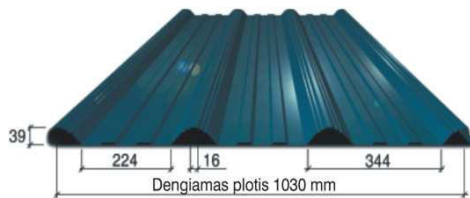

* raudona 302, geltona 453, mėlyna5010,šv mėlyna5024, šv žalia6011 kainų teirautis papildomai

BORGA BPD 18

stogo danga

Storis	Estetinė garantija	Techninė garantija	Padengimas	Spalvos	Kaina EUR/m ²
0,45 mm	5 metų	15 metų	P20	ruda 8717,8017, vyšnia3009,žalia510, grafit087, plytinė8004	6,40
0,44 mm	0 metų	0 metų	Alzn II r	aliucinko	4,50
0,44 mm	2 metų	15 metų	Alzn	aliucinko	5,60
0,5 mm	2 metų	15 metų	Alzn	aliucinko	7,00
0,5 mm	10 metų	30 metų	P30	ruda8017, ruda 8717, vyšninė 3009, silver 9006, juoda 9005,plytinė 742, žalia 0510, grafit087, žalia RR11	8,50
0,5 mm	10 metų	30 metų	mat P35	tamsiai ruda 8717, grafit0087, plytinė8004	9,30
0,5 mm	15 metų	40 metų	P50	tamsiai ruda8717, vyšninė 3009, grafit0087, plytinė8004	10,20

Profiliuoti perforuoti lakštai

BORGA
 stogo danga
 Classic

Storis	Estetinė garantija	Techninė garantija	Padengimas	Spalvos	Kaina EUR/m ²
0,5 mm	2 metų	15 metų	Alzn	aliucinko	8,30
0,5 mm	10 metų	30 metų	P30	ruda8017, ruda 8717, vyšninė 3009, silver 9006, juoda 9005,plytinė 742, žalia 0510, grafit087, žalia RR11	9,80
0,5 mm	10 metų	30 metų	matt P35	tamsiai ruda 8717, grafit0087, plytinė8004	10,70
0,5 mm	15 metų	40 metų	P50	tamsiai ruda8717, vyšninė 3009, grafit0087, plytinė8004	12,20
0,6 mm	15 metų	40 metų	P50	vyšninė 3009, grafit0087	-
0,6 mm	10 metų	30 metų	P30	silver9006, balta 9106, grafit 0087, juoda 9005, mėlyna 5010, vyšninė 3009, plytinė 8004	12,90
0,5 mm	20 metų	50 metų	Metalic	sidabrinė New York1906, juoda New York1801, vyšninė Moskau 1418, grafit Moscau 1087, violetinė Tokyo 4012, mėlyna Dubai 1502, balta Dubai 1101	17,90
0.6 mm	20 metų	50 metų	Metalic	sidabrinė New York1906, vyšninė Moskau 1418	15,98