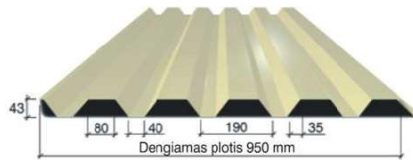

Profiliuoti perforuoti lakštai

BORGA
 stogo danga
 Classic

Storis	Estetinė garantija	Techninė garantija	Padengimas	Spalvos	Kaina EUR/m ²
0,5 mm	2 metų	15 metų	Alzn	aliucinko	8,30
0,5 mm	10 metų	30 metų	P30	ruda8017, ruda 8717, vyšninė 3009, silver 9006, juoda 9005,plytinė 742, žalia 0510, grafit087, žalia RR11	9,80
0,5 mm	10 metų	30 metų	matt P35	tamsiai ruda 8717, grafit0087, plytinė8004	10,70
0,5 mm	15 metų	40 metų	P50	tamsiai ruda8717, vyšninė 3009, grafit0087, plytinė8004	12,20
0,6 mm	15 metų	40 metų	P50	vyšninė 3009, grafit0087	-
0,6 mm	10 metų	30 metų	P30	silver9006, balta 9106, grafit 0087, juoda 9005, mėlyna 5010, vyšninė 3009, plytinė 8004	12,90
0,5 mm	20 metų	50 metų	Metalic	sidabrinė New York1906, juoda New York1801, vyšninė Moskau 1418, grafit Moscau 1087, violetinė Tokyo 4012, mėlyna Dubai 1502, balta Dubai 1101	17,90
0.6 mm	20 metų	50 metų	Metalic	sidabrinė New York1906, vyšninė Moskau 1418	15,98

BORGA
PLIENINĖS STOGŲ IR SIENŲ DANGOS

BORGA SUPER 40
stogo ir sienų danga

Storis	Estetinė garantija	Techninė garantija	Padengimas	Spalvos	Kaina EUR/m ²
0,45 mm	10 metų	30 metų	P30	žalia0510, ruda8717,vyšnia3009, plytos sp8004	8,90
0,5 mm	10 metų	30 metų	P30	visos 0.5 mm BORGA spalvos	10,40
0,5 mm	10 metų	30 metų	matt P30	plytos spalva8004,t.ruda8717,grafit0087,vyšnia3009, žalia0	10,80
0,6 mm	10 metų	30 metų	P30	grafit0087, plytinė8004, sidabrinė 9006, vyšninė 3009,	11,91
0,5 mm	10 metų	30 metų	P30 Drop Stop	visos 0.5 mm BORGA spalvos	12,70
0,6 mm	10 metų	30 metų	P30 Drop Stop	grafit0087, plytinė8004, sidabrinė 9006, vyšninė 3009, juoda 9005	14,20
0,7 mm	10 metų	30 metų	P30	balta 9106	14,10