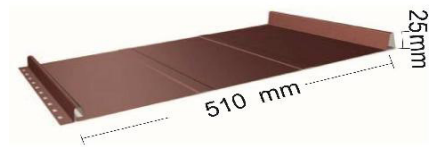

* raudona 302, geltona 453, mėlyna5010,šv mėlyna5024, šv žalia6011 kainų teirautis papildomai

BORGA BPD 18

stogo danga

Storis	Estetinė garantija	Techninė garantija	Padengimas	Spalvos	Kaina EUR/m ²
0,45 mm	5 metų	15 metų	P20	ruda 8717,8017, vyšnia3009,žalia510, grafit087, plytinė8004	6,40
0,44 mm	0 metų	0 metų	Alzn II r	aliucinko	4,50
0,44 mm	2 metų	15 metų	Alzn	aliucinko	5,60
0,5 mm	2 metų	15 metų	Alzn	aliucinko	7,00
0,5 mm	10 metų	30 metų	P30	ruda8017, ruda 8717, vyšninė 3009, silver 9006, juoda 9005,plytinė 742, žalia 0510, grafit087, žalia RR11	8,50
0,5 mm	10 metų	30 metų	mat P35	tamsiai ruda 8717, grafit0087, plytinė8004	9,30
0,5 mm	15 metų	40 metų	P50	tamsiai ruda8717, vyšninė 3009, grafit0087, plytinė8004	10,20

Profiliuoti perforuoti lakštai

BORGA
 stogo danga
 Classic

Storis	Estetinė garantija	Techninė garantija	Padengimas	Spalvos	Kaina EUR/m ²
0,5 mm	2 metų	15 metų	Alzn	aliucinko	8,30
0,5 mm	10 metų	30 metų	P30	ruda8017, ruda 8717, vyšninė 3009, silver 9006, juoda 9005,plytinė 742, žalia 0510, grafit087, žalia RR11	9,80
0,5 mm	10 metų	30 metų	matt P35	tamsiai ruda 8717, grafit0087, plytinė8004	10,70
0,5 mm	15 metų	40 metų	P50	tamsiai ruda8717, vyšninė 3009, grafit0087, plytinė8004	12,20
0,6 mm	15 metų	40 metų	P50	vyšninė 3009, grafit0087	-
0,6 mm	10 metų	30 metų	P30	silver9006, balta 9106, grafit 0087, juoda 9005, mėlyna 5010, vyšninė 3009, plytinė 8004	12,90
0,5 mm	20 metų	50 metų	Metalic	sidabrinė New York1906, juoda New York1801, vyšninė Moskau 1418, grafit Moscau 1087, violetinė Tokyo 4012, mėlyna Dubai 1502, balta Dubai 1101	17,90
0.6 mm	20 metų	50 metų	Metalic	sidabrinė New York1906, vyšninė Moskau 1418	15,98