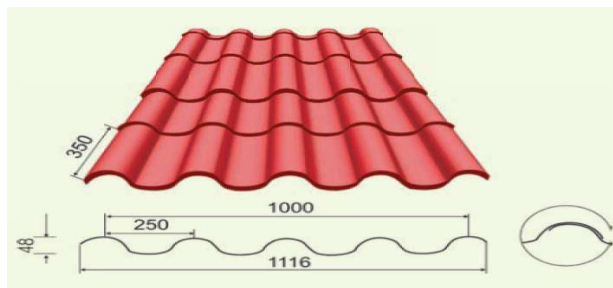

BORGA ELEGANT

stogo danga

Storis	Estetinė garantija	Techninė garantija	Padengimas	Spalvos	Kaina EUR/m ²
0,45 mm	5 metų	15 metų	P20	ruda 8717,8017, vyšnia3009,žalia510, grafit087	6,70
0,5 mm	10 metų	30 metų	P30	ruda8017, ruda 8717, vyšninė 3009, silver 9006, juoda 9005,plytinė 742, žalia 0510, grafit087	8,70
0,5 mm	10 metų	30 metų	<i>matt P35</i>	tamsiai ruda 8717, grafit0087, plytinė8004	9,60
0,5 mm	15 metų	40 metų	P50	tamsiai ruda8717, vyšninė 3009, grafit0087, plytinė8004	10,40

* raudona 302, geltona 453, mėlyna5010,šv mėlyna5024, šv žalia6011 kainų teirautis papildomai

BORGA LUXURIA

stogo danga

Storis	Estetinė garantija	Techninė garantija	Padengimas	Spalvos	Kaina EUR EUR/m ²
0,5 mm	10 metų	30 metų	P30	ruda8017, ruda 8717, vyšninė 3009, silver 9006, juoda 9005,plytinė 742, žalia 0510, grafit087, žalia RR11	9,80
0,5 mm	10 metų	30 metų	<i>matt P35</i>	tamsiai ruda 8717, grafit0087, plytinė8004	10,40
0,5 mm	15 metų	40 metų	P50	tamsiai ruda8717, vyšninė 3009, grafit0087, plytinė8004	11,50